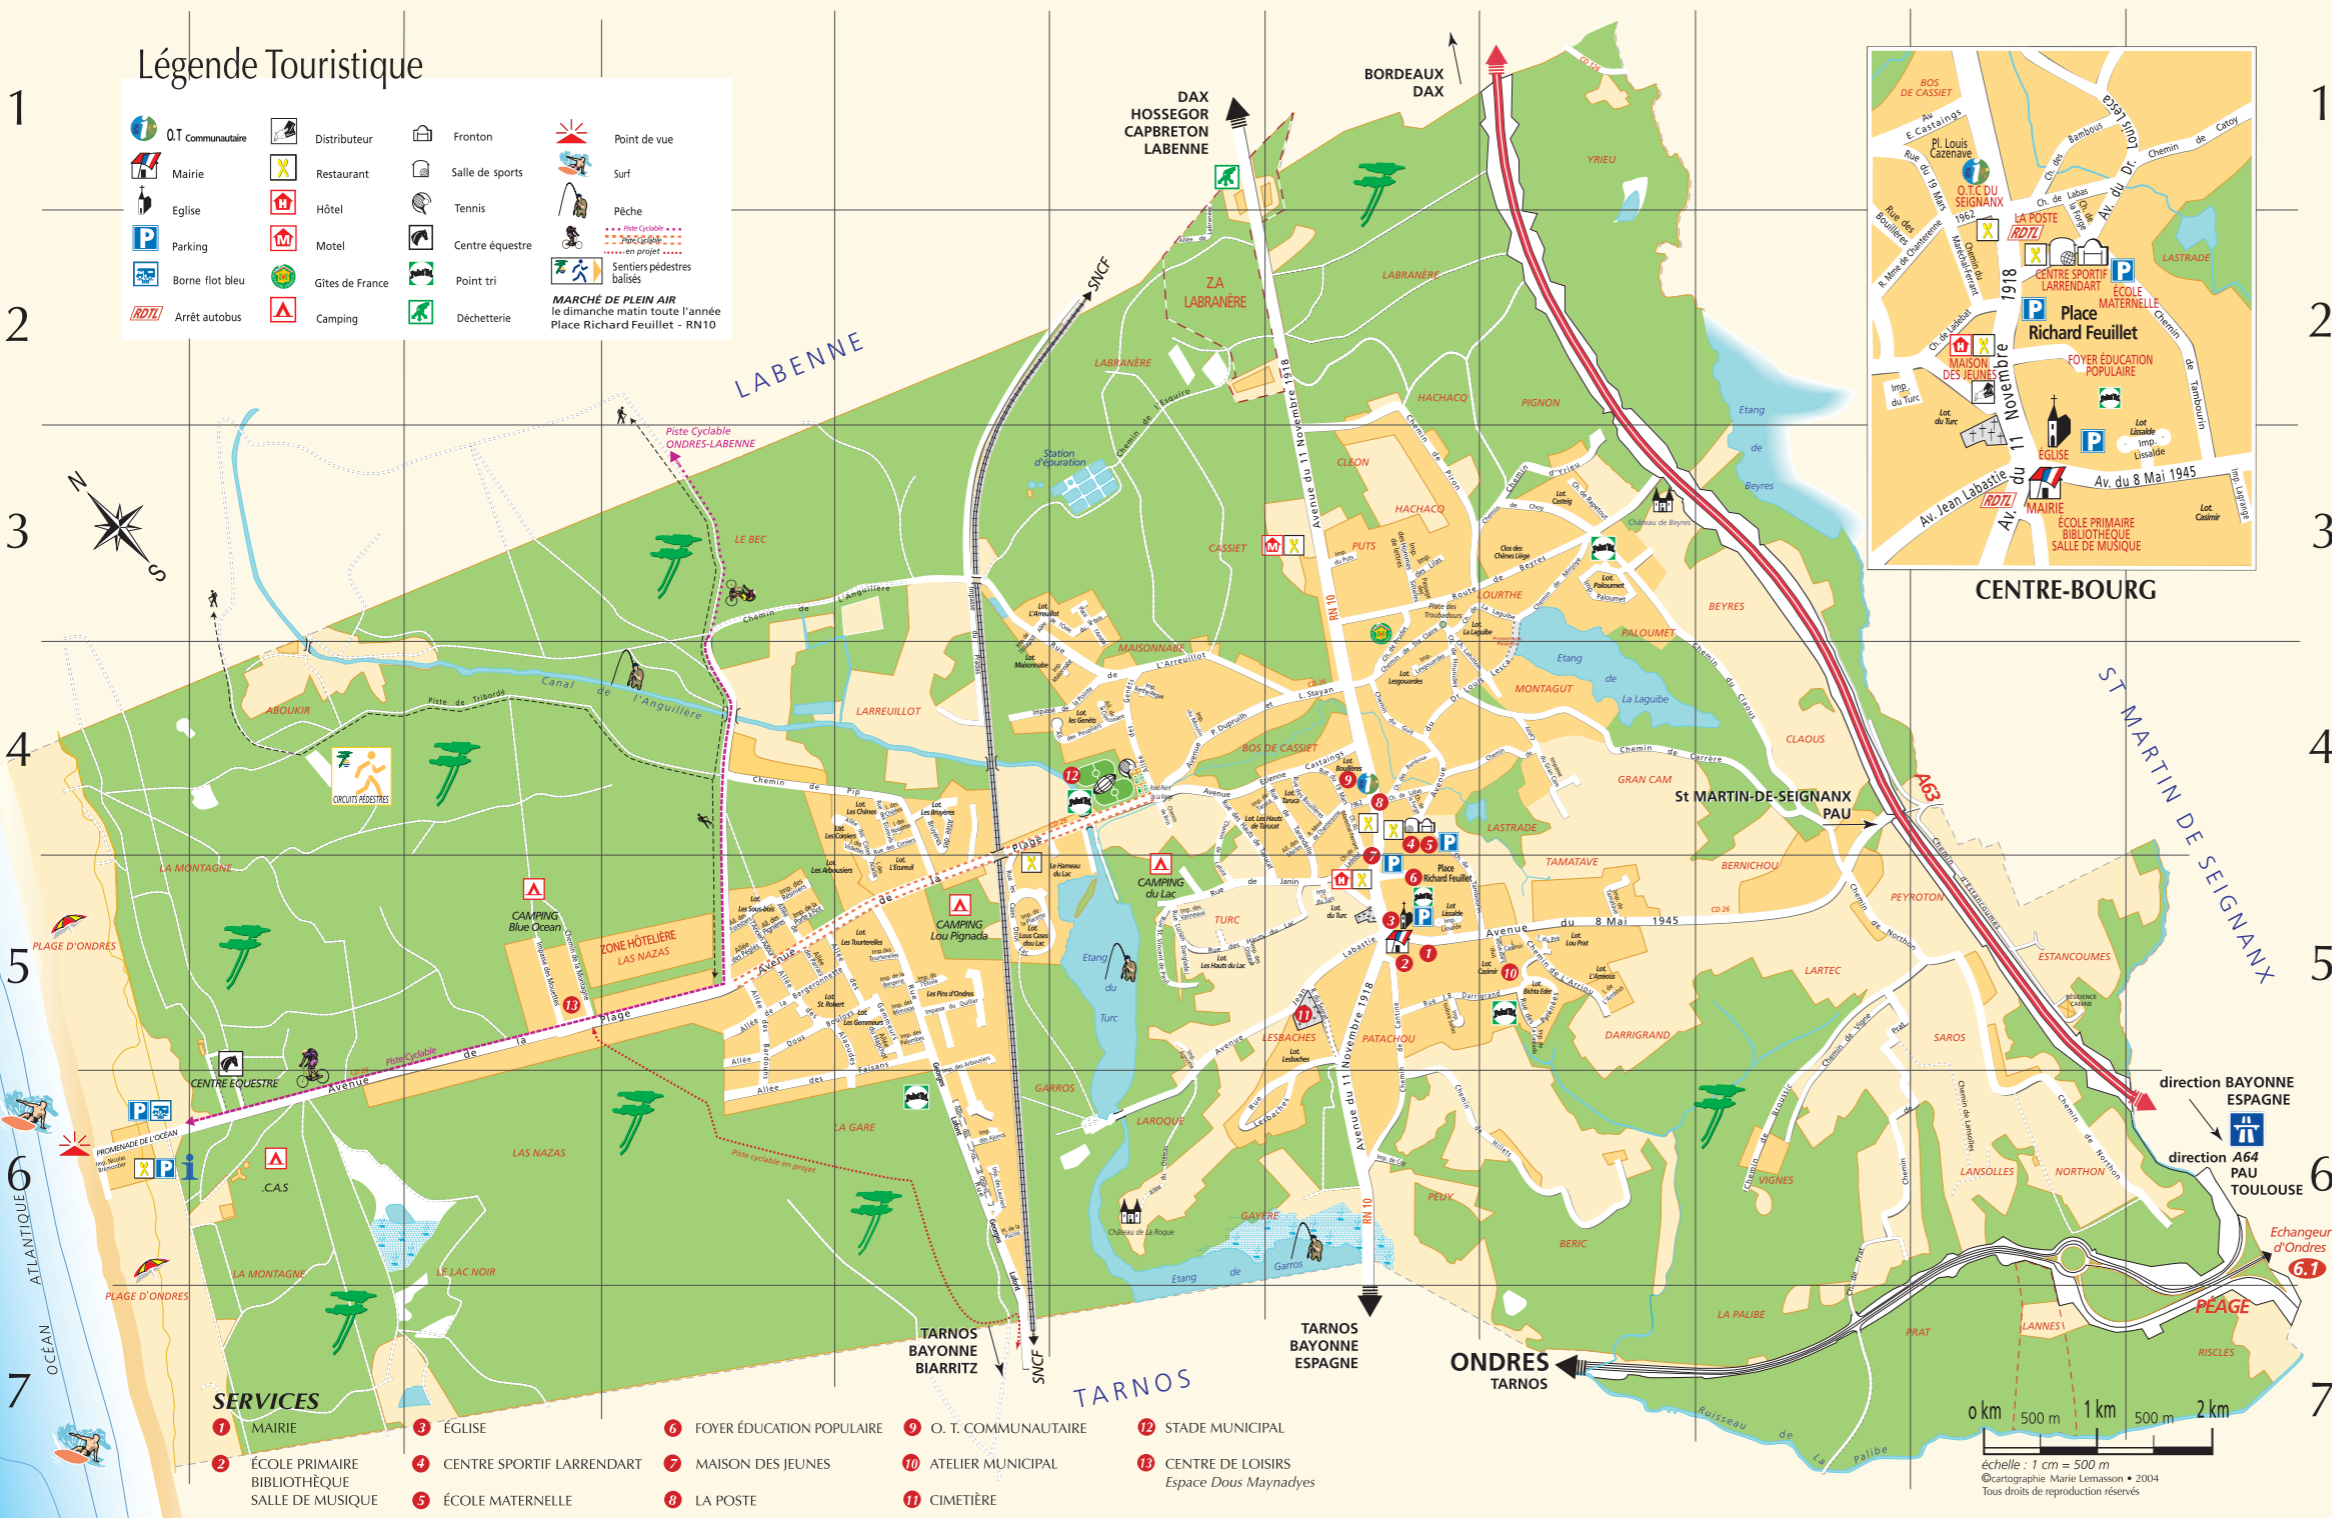

A B C D E F G H I J K

Légende Touristique

OT Communautaire	Distributeur	Fronton	Point de vue
Mairie	Restaurant	Salle de sports	Surf
Eglise	Hôtel	Tennis	Pêche
Parking	Motel	Centre équestre	Piste Cyclable
Borne flot bleu	Gîtes de France	Point tri	Sentiers pédestres balisés
Arrêt autobus	Camping	Déchetterie	MARCHÉ DE PLEIN AIR le dimanche matin toute l'année Place Richard Feuillet - RN10

Index des rues